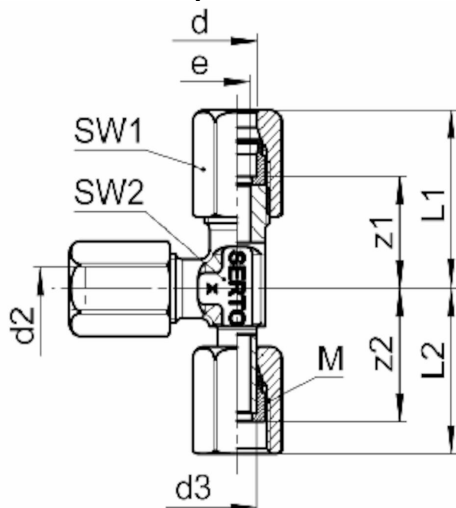

### Teknisk specifikation

Artikelnr	d	d2	d3	bar	M	SW1/SW2	L1/L2	z1/z2	e
0583630045	4	4	6	200	M10x1	12/9	24/25.5	16/19	3.5
0583630053	5	5	6	200	M10x1	12/9	24/25.5	16/19	4
0583630060	6	6	6	200	M10x1	12/9	24/25.5	16/19	4
0583630061	6.35	6.35	6	200	M10x1	12/9	24/25.5	16/19	4
0583630063	6	6	8	200	M12x1	14/10	26.5/31.5	18/24	4.5
0583630068	6.35	6.35	8	200	M12x1	14/10	26.5/31.5	18/24	4.5
0583630080	8	8	8	200	M12x1	14/10	26.5/31.5	18/24	6
0583630083	8	8	10	160	M14x1	17/12	32/33.5	20.5/26.5	6.5
0583630100	10	10	10	160	M14x1	17/12	32/33.5	20.5/26.5	7
0583630120	12	12	12	160	M16x1	19/17	33.5/34.5	21.5/27.5	9